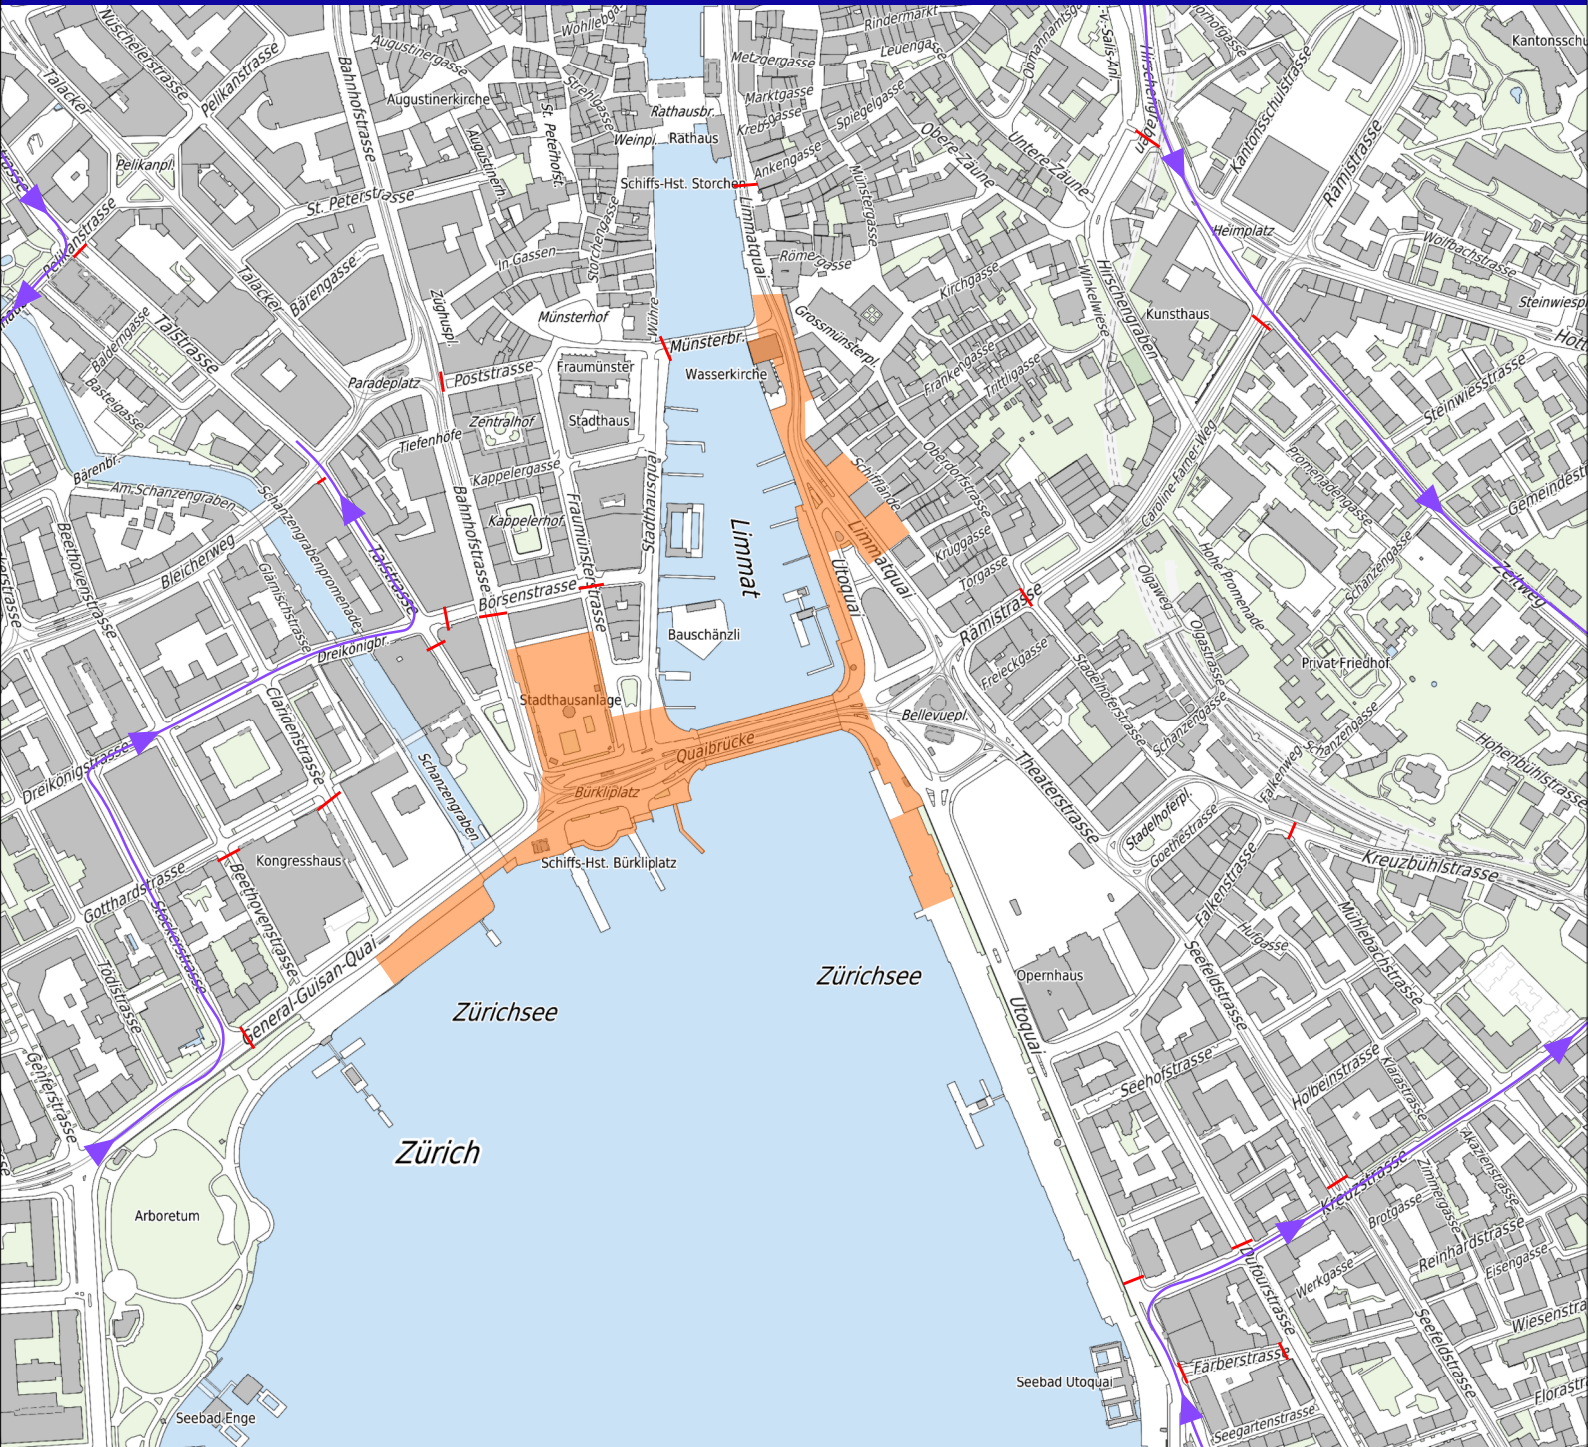

Silvesterzauber

- Legende:
- Festgelände
 - Verkehrsführung ab 20 Uhr bis ca. 06 Uhr
 - Strassensperre ab 21 Uhr