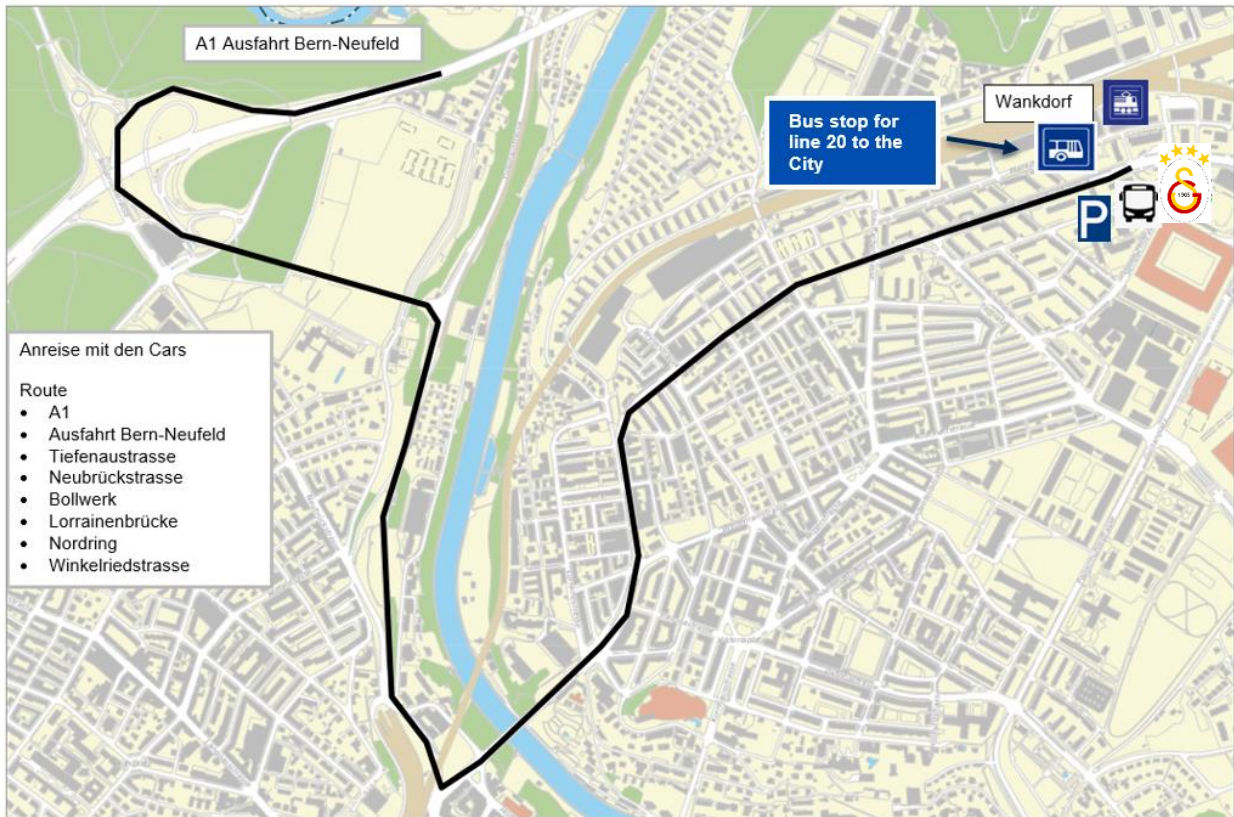

Anreise mit dem Car