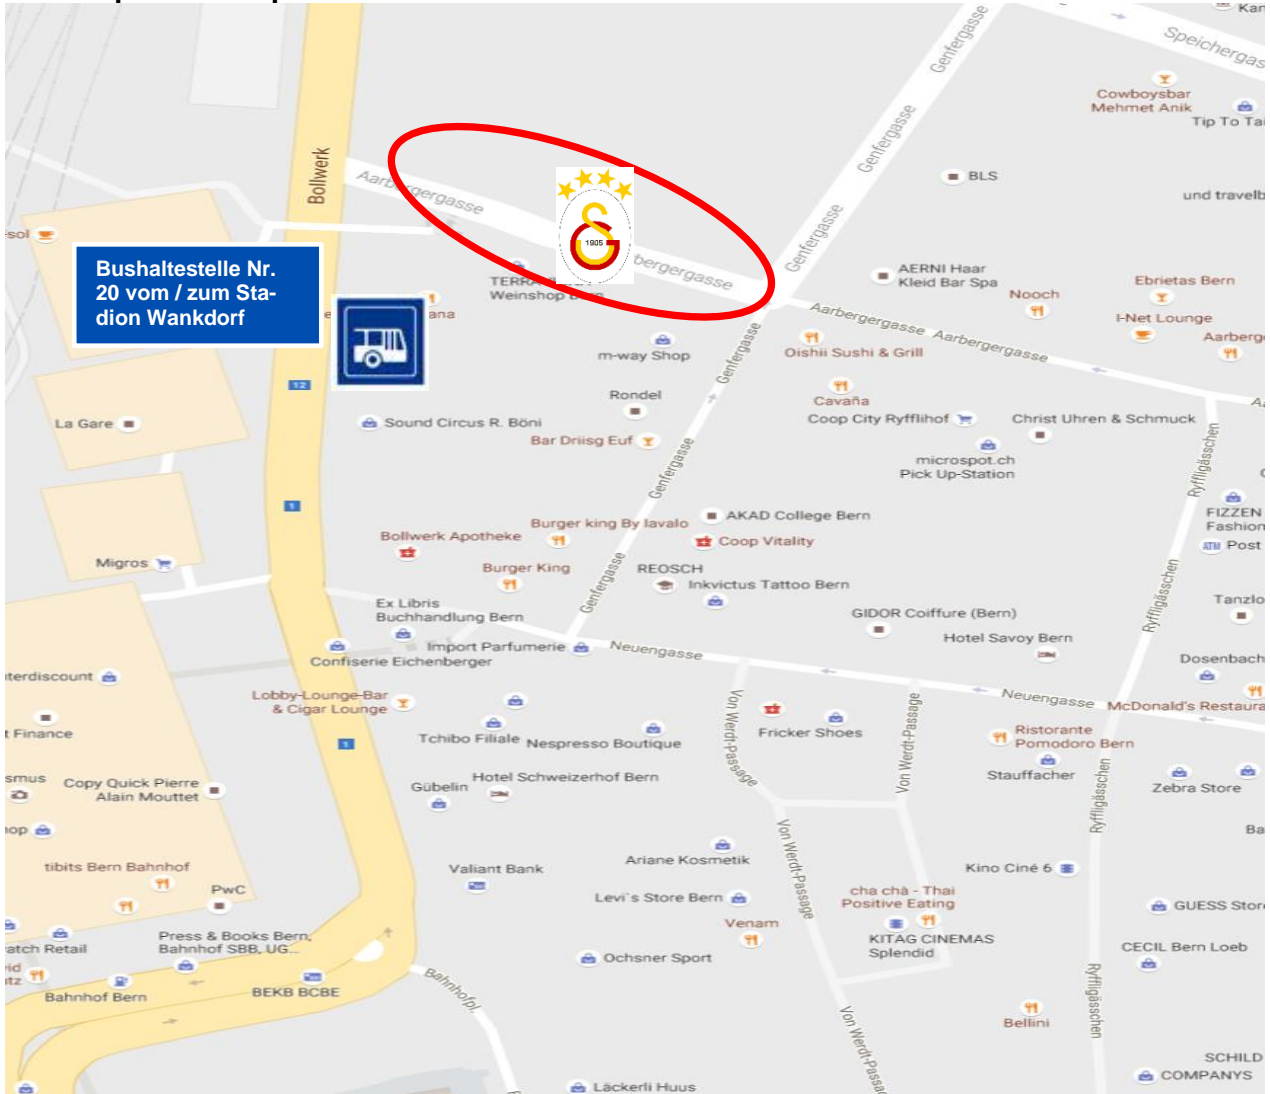

Fantreffpunkt / Fanpoint / Bushaltestelle